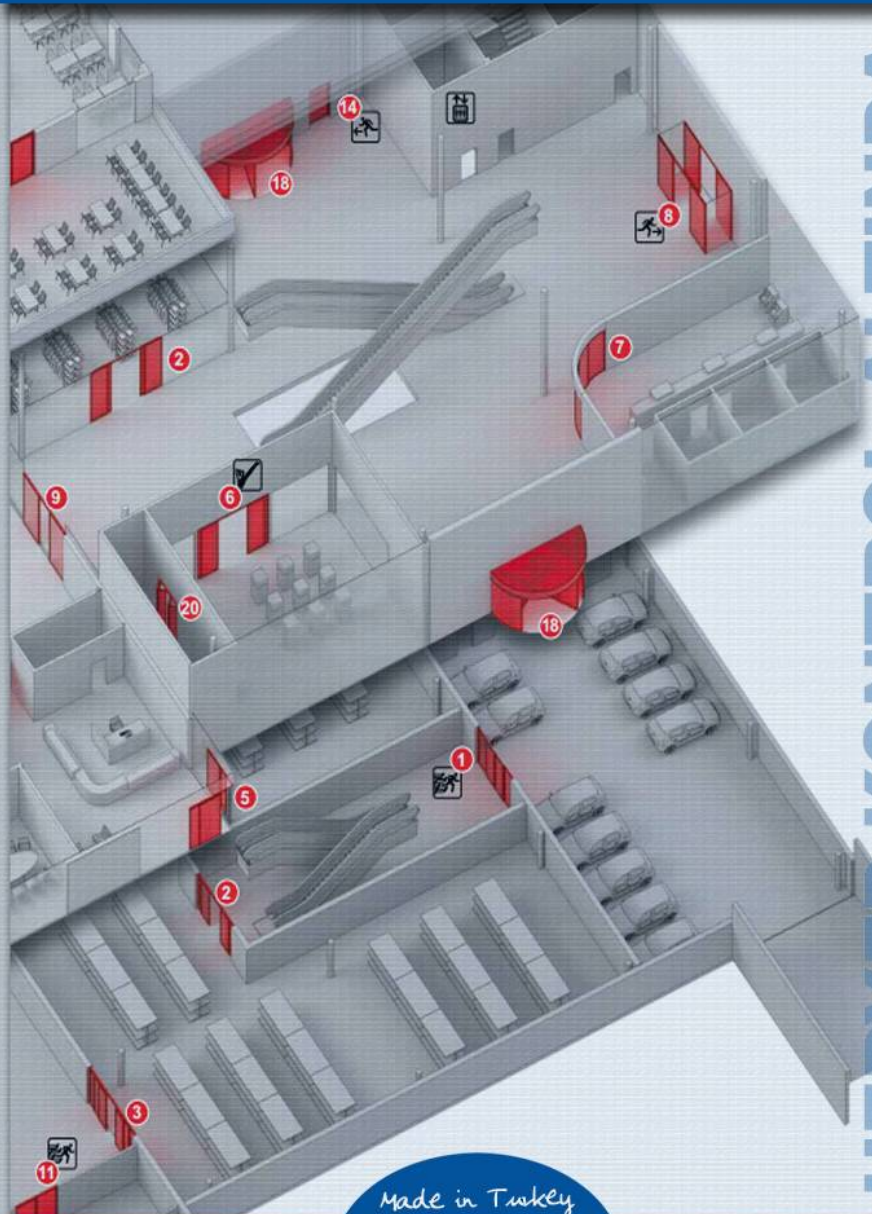

 **Yetiş**[®]
OTOMASYON

Made in Turkey

HERYER KONTROL ALTINDA

Made in Turkey

www.yetisotomasyon.com

FOTOSELLİ KAPI SİSTEMLERİ

(Otomatik Kayar Kapı)

Yüksek derecede kullanıcı kolaylığı ve kolay erişim sağlayan fotoselli kapı uygulamalarımız, ortama davetkar bir hava katıyor.